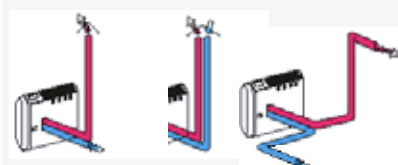

Draadloze thermostaat (optioneel)

Veilige "Cool Touch" mantel

Voordelen bij installatie

Flexibele plaatsing door gestuwde rookafvoer

Plaatsbesparende buizenkit (Ø32 of 54mm)

Lengte-equivalent buizenkit max.10 tot 15 m

Beproefde en makkelijk bereikbare componenten

Met de Stratos biedt Flandria de ideale oplossing voor zowel hoofd- als bijverwarming. De Stratos gasconvector combineert een oogstrelend design met een optimale warmteverspreiding. Dankzij de naar onder gerichte ventilator vermijdt de Stratos belangrijke temperatuursverschillen tussen de vloer en het plafond. Met een rendement van meer dan 91% is deze convector daarenboven zeer zuinig in gebruik. De gestuwde rookafvoer zorgt voor extra flexibiliteit bij het installeren,